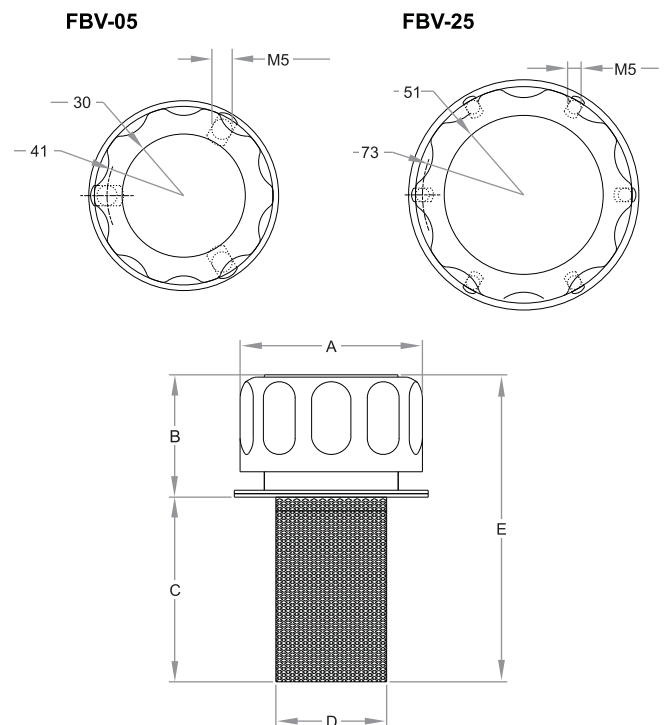

## Boca de Carga y filtro de aire

Montaje por medio de brida fijada por tornillos.

40 micrones de capacidad de filtrado del aire desplazado del depósito, en sus variaciones de nivel.

500 micrones de capacidad de filtrado del aceite, durante la operación de llenado.